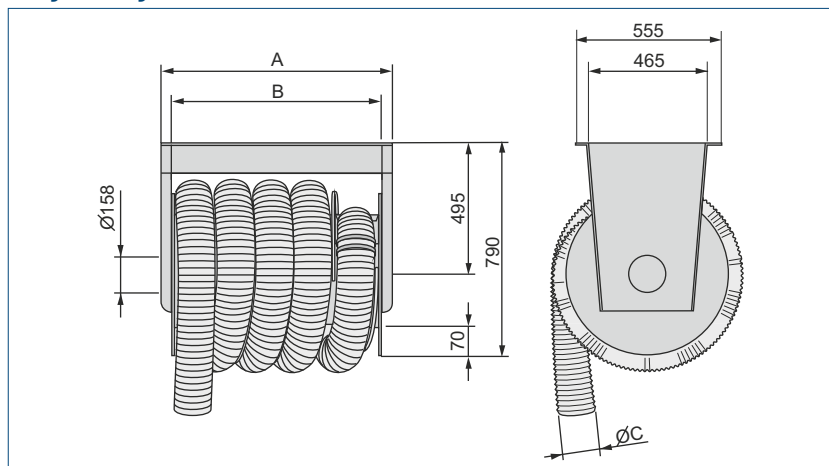

Odciąg bębnowy typ ASR

Wymiary

Typ	A [mm]	B [mm]	ØC [mm]	długość przewodu [m]
ASR 65-100-7,5	835	775	100	7,5
ASR 65-125-7,5	835	775	125	7,5
ASR 85-150-7,5	1135	1075	150	7,5

Ssawki spalin samochodowych

Wymiary [mm]

Typ	l	d	D
62/75	220	62	75
75/100	220	75	100
100/125	270	100	125
125/150	270	125	150
150/150	270	150	150

Ssawki spalin samochodowych
 Samochody ciężarowe
 Średnica rury wydechowej (mm): 60-150
 Średnica przewodu (mm): 63, 76, 102, 127, 150