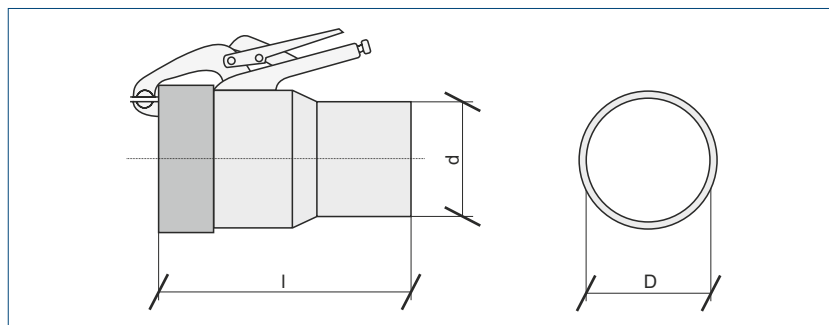

Odciąg bębnowy typ ASR

Wymiary

Typ	A [mm]	B [mm]	ØC [mm]	długość przewodu [m]
ASR 65-100-7,5	835	775	100	7,5
ASR 65-125-7,5	835	775	125	7,5
ASR 85-150-7,5	1135	1075	150	7,5

Ssawki spalin samochodowych

Wymiary [mm]

Typ	l	d	D
62/75	220	62	75
75/100	220	75	100
100/125	270	100	125
125/150	270	125	150
150/150	270	150	150

Ssawki spalin samochodowych
 Samochody ciężarowe
 Średnica rury wydechowej (mm): 60-150
 Średnica przewodu (mm): 63, 76, 102, 127, 150