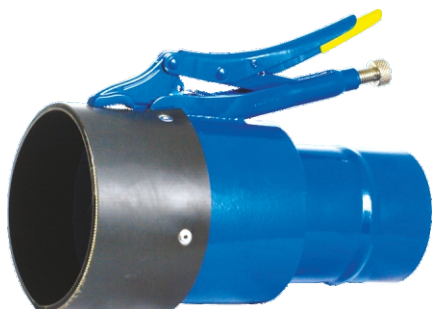

Odciąg bębnowy typ ASR

Wymiary

Typ	A [mm]	B [mm]	ØC [mm]	długość przewodu [m]
ASR 65-100-7,5	835	775	100	7,5
ASR 65-125-7,5	835	775	125	7,5
ASR 85-150-7,5	1135	1075	150	7,5

Ssawki spalin samochodowych

Wymiary [mm]

Typ	l	d	D
62/75	220	62	75
75/100	220	75	100
100/125	270	100	125
125/150	270	125	150
150/150	270	150	150

Ssawki spalin samochodowych
 Samochody ciężarowe
 Średnica rury wydechowej (mm): 60-150
 Średnica przewodu (mm): 63, 76, 102, 127, 150