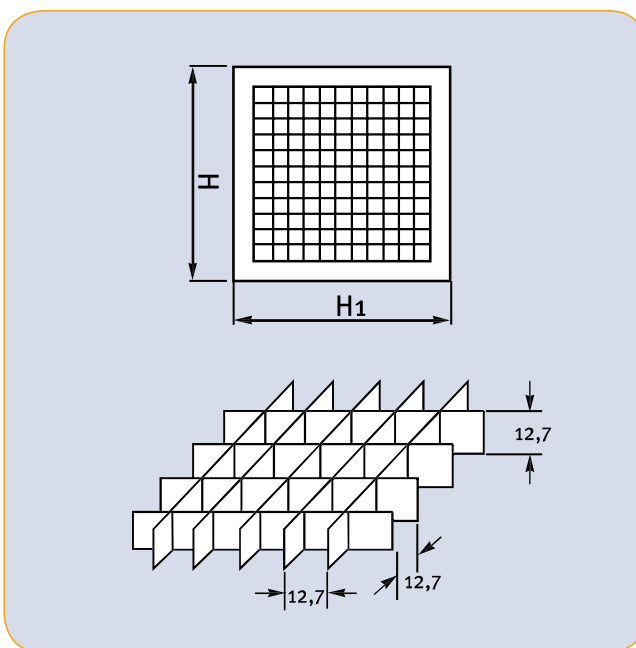

KRATKI WYCIĄGOWE EG-C

- Kratka wykonana z aluminium
- Malowana proszkowo na kolor RAL 9010
- Oczko kratki 12.7x12.7 mm
- Łatwy montaż - wymiar dostosowany do standardowego sufitu podwieszanego 595x595 mm
- Produkt posiada atest PZH

KRATKI WYCIĄGOWE EG-C

H (mm)	H1 (mm)
595	595